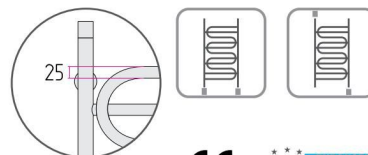

Elegy Verso

PREMIUM STYLE

Art.	Heating capacity 55/45/20°C (W)	Heating capacity 75/65/20°C (W)	Total weight, inc. components and packaging (kg)	Internal volume (dm³)
**042	296	493	8,40	3,27
**044	372	620	10,20	4,09
**045	426	710	11,50	4,63

Water

Piping connection points:

Art.	A	B	C	D	E	F	G	X	P	K
**042	958	532	500	550	54-70	80	762	116	90	129-145
**044	1158	532	500	550	54-70	80	962	116	90	129-145
**045	1158	632	600	650	54-70	80	962	116	90	129-145